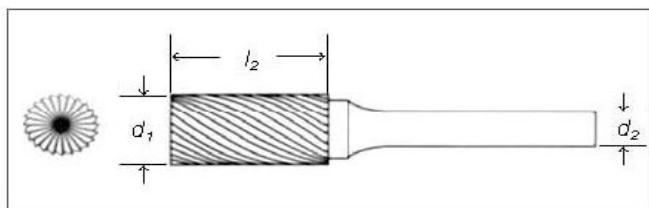

TIP B

FREZE BIAX DIN CARBURA DE WOLFRAM, FORMA CILINDRICA CU DANTURA FRONTALA

NR. ARTICOL	d_1	l_2	d_2	Lungime totala	Pret fara TVA EURO/ buc
SB-11	3	13	6	50	4,42 €
SB-12	3	16	6	50	4,42 €
SB-13	4	16	6	50	5,38 €
SB-14	5	16	6	50	5,93 €
SB-1	6	16	6	50	6,21 €
SB-1L	6	25	6	50	7,18 €
SB-2	8	19	6	63	7,73 €
SB-3	10	19	6	63	9,80 €
SB-3L	10	25	6	69	11,59 €
SB-3X	10	38	6	83	15,46 €
SB-4	11	25	6	69	14,08 €
SB-5	12	25	6	69	15,59 €
SB-6	16	25	6	69	24,15 €
SB-15	19	13	6	57	16,84 €
SB-16	19	19	6	63	22,08 €
SB-7	19	25	6	69	32,43 €
SB-8	22	25	6	69	33,12 €
SB-9	25	25	6	69	55,20 €
SB-41	1,5	6	3	38	3,86 €
SB-41L2	1,5	6	3	50	4,32 €
SB-41L3	1,5	6	3	75	5,38 €
SB-42	2,5	11	3	38	3,86 €
SB-42L2	2,5	11	3	50	4,32 €
SB-42L3	2,5	11	3	75	5,38 €
SB-43	3	14	3	38	3,86 €
SB-43L2	3	14	3	50	4,32 €
SB-43L3	3	14	3	75	5,38 €
SB-51	6	13	3	50	4,55 €