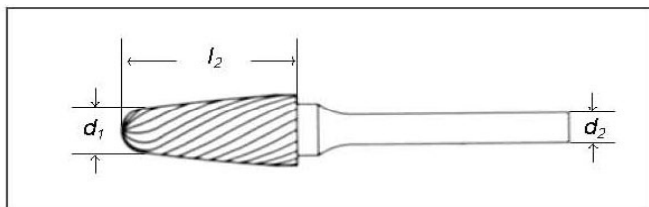

TIP F

FREZE BIAX DIN CARBURA DE WOLFRAM, FORMA ARC ROTUNJIT

NR. ARTICOL	d_1	l_2	d_2	Lungime totala	Pret fara TVA EURO/ buc
SF-11	3	13	6	50	4,55 €
SF-1	6	19	6	50	5,80 €
SF-3	10	19	6	63	8,42 €
SF-4	11	25	6	69	10,76 €
SF-13	12	19	6	63	10,63 €
SF-5	12	25	6	69	13,66 €
SF-6	16	25	6	69	19,32 €
SF-7	19	25	9,5	69	24,84 €
SF-14	19	32	6	76	31,74 €
SF-15	19	38	6	83	34,50 €
SF-41	3	6	3	38	3,86 €
SF-42	3	13	3	38	3,86 €
SF-42L2	3	13	3	50	4,32 €
SF-42L3	3	13	3	75	5,38 €
SF-51	6	13	3	58	4,32 €
SF-61	2,5	6	3	38	3,86 €